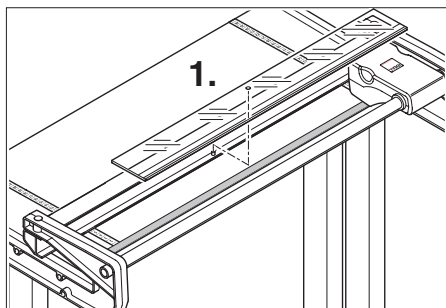

## IDEAL 0105 U

- DE Aufbauanleitung • EN Installation • FR Montage • NL Installatie •
- IT Installazione • ES Instalación • RU Инсталляция • PL Instalacja

Krug & Priester GmbH & Co. KG  
 Simon-Schweitzer-Str. 34  
 D-72336 Balingen (Germany)