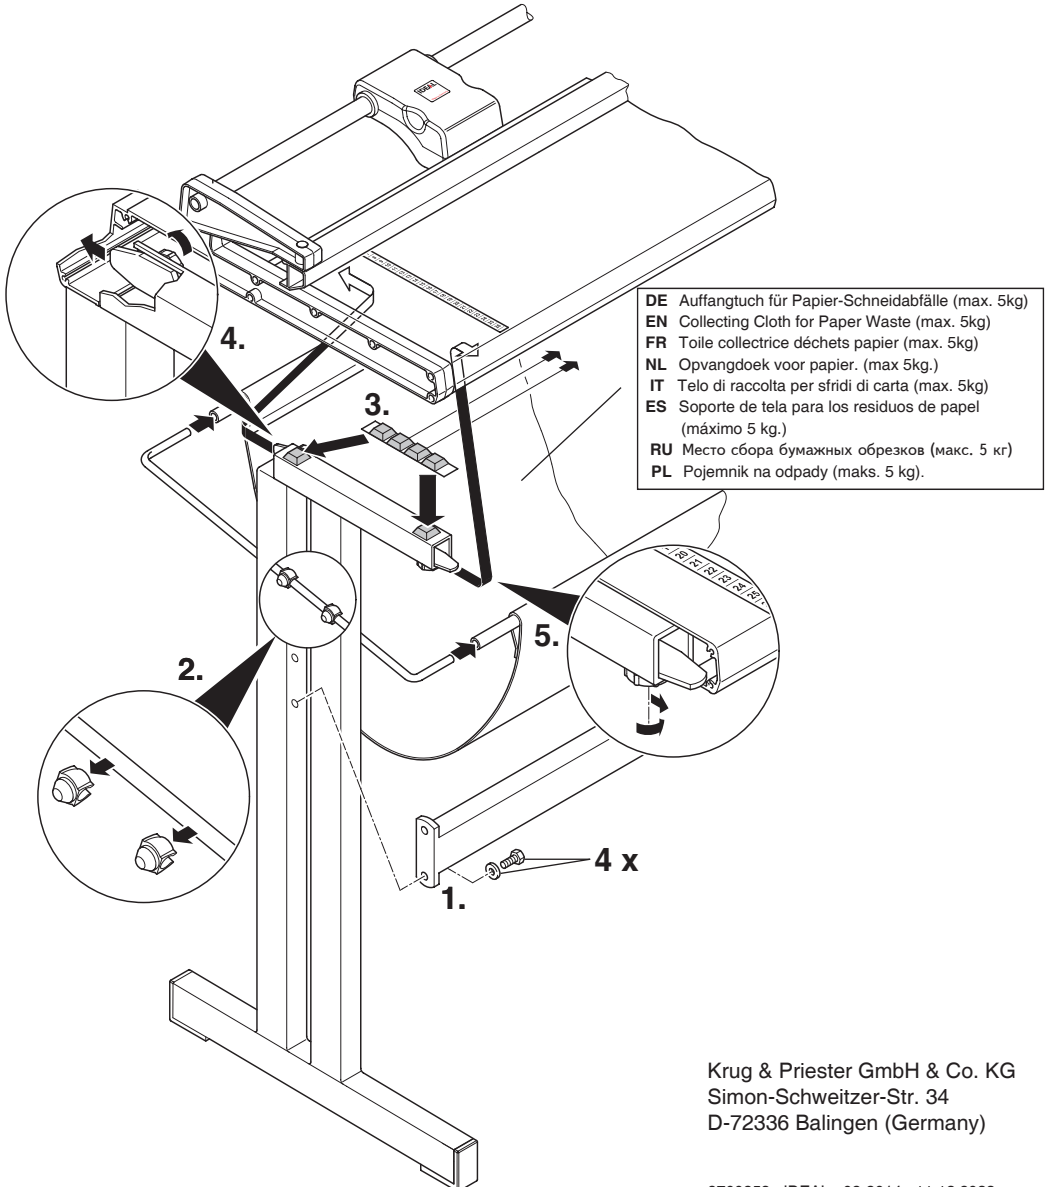

IDEAL 0105 U

- DE Aufbauanleitung • EN Installation • FR Montage • NL Installatie •
- IT Installazione • ES Instalación • RU Инсталляция • PL Instalacja

Krug & Priester GmbH & Co. KG
Simon-Schweitzer-Str. 34
D-72336 Balingen (Germany)

9700253 IDEAL 02-2014 11.12.2023 zm