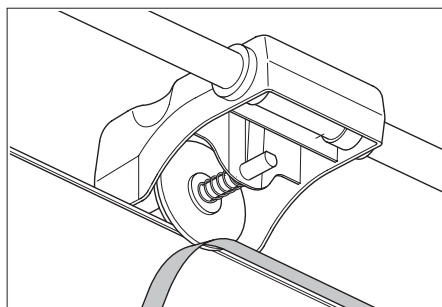

## IDEAL 0105 U

- DE Aufbauanleitung • EN Installation • FR Montage • NL Installatie •
- IT Installazione • ES Instalación • RU Инсталляция • PL Instalacja

Krug & Priester GmbH & Co. KG  
 Simon-Schweitzer-Str. 34  
 D-72336 Balingen (Germany)