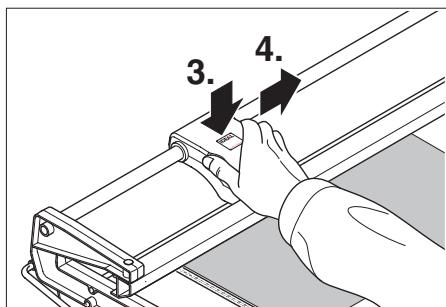

## IDEAL 0105 U

- DE Aufbauanleitung • EN Installation • FR Montage • NL Installatie •
- IT Installazione • ES Instalación • RU Инсталляция • PL Instalacja

Krug & Priester GmbH & Co. KG  
 Simon-Schweitzer-Str. 34  
 D-72336 Balingen (Germany)