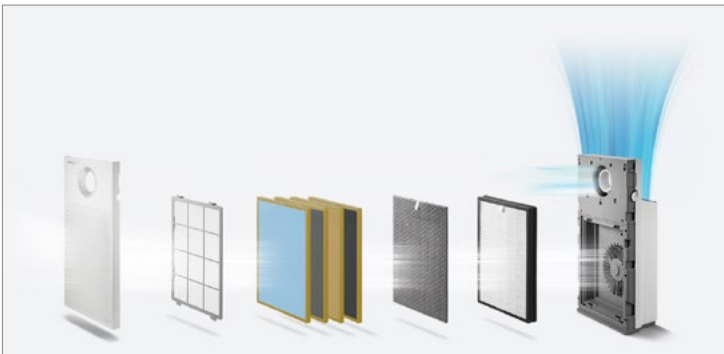

COWAY

Made in Korea

KOCHAMY NASZĄ PLANETĘ

NOWOŚĆ W POLSCE

OCZYSZCZACZ POWIETRZA MINI STORM

karta katalogowa

www.coway.pl

wyłączny
dystrybutor w Polsce

OPUS