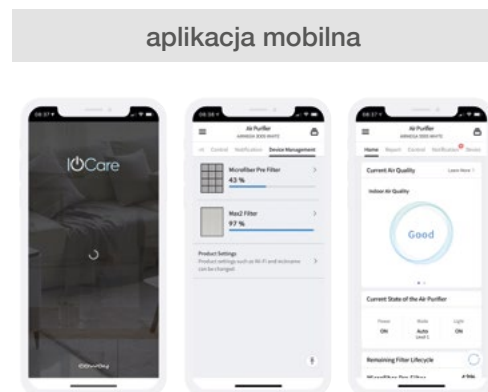

Oczyszczacz powietrza **Airmega 300S** to progresywne, inteligentne urządzenie realizujące koncepcję optymalnego działania, dużej wydajności i zmniejszonych gabarytów.

W urządzeniu zastosowano **System Dual Power** – dwa wentylatory do zasysania zanieczyszczonego powietrza oraz filtry węglowe i filtry **Green True HEPA** po obu stronach oczyszczacza – zapewniający szybsze i efektywniejsze oczyszczanie w niedużej obudowie.

W trybie **AUTO**, inteligentny czujnik na bieżąco określa jakość powietrza oraz warunki dostosowując prędkość wentylatora, co maksymalnie oszczędza energię.

Smart ECO mode – wyjątkowy atut – ekologiczny tryb pracy: gdy pomieszczenie zostaje oczyszczone Airmega 300S przez 10 minut lub dłużej całkowicie wyłącza wentylator by zaoszczędzić energię. Czujniki cały czas badają jednak jakość powietrza i jeśli ta się pogorszy to urządzenie powraca do trybów aktywnego oczyszczania.

Urządzenie jest bardzo ciche, dodatkowo wytwarza tzw. biały szum, który relaksuje, obniża tętno i ułatwia zasypianie. Łączność WiFi umożliwia zdalne sterowanie dzięki aplikacji mobilnej **COWAY IOCare**.

W urządzeniu zamontowany jest najwyższej jakości silnik i wentylator koreańskiej firmy **SPG**. To gwarancja komfortowej i wydajnej pracy przez lata.

dane techniczne	Airmega 300S
wydajność [m³/h]	490
poziom hałasu [dB]	22 - 50
klasa filtra HEPA	H13
waga węgla aktywnego w filtrze [g]	2 x 145
pobór mocy [W]	6,2 - 57
sugerowana powierzchnia [m²]	70
wymiary (W x S x G) [mm]	532 x 345 x 345

system filtracji	
Filtr wstępny > (2 zestawy)	Filtr węglowy > Filtr HEPA (2 zestawy)

wskaźnik jakości powietrza			
dobra	umiarkowana	niezdrowa	bardzo niezdrowa