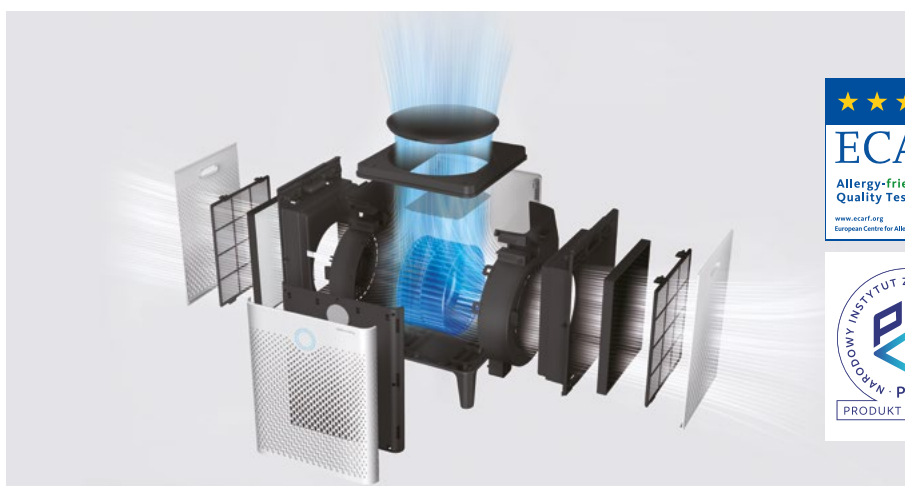

panel sterowania					
Przyciski Wi-Fi	Wskaźnik czyszczenia filtra wstępnego	Panel regulacji prędkości wentylatora i trybu auto	Przycisk sterowania podświetleniem	Wskaźnik zużycia filtrów	Przycisk zasilania

- Do pomieszczeń do 70 m² ■
- System podwójnej filtracji ■
- Monitorowana jakość powietrza ■
- Niskie zużycie energii ■
- Bardzo cicha praca ■
- Tryb ECO ■
- Inteligentne czujniki ■
- Aplikacja mobilna ■
- Zalecany dla alergików! ■
- Produkt z atestem PZH ■