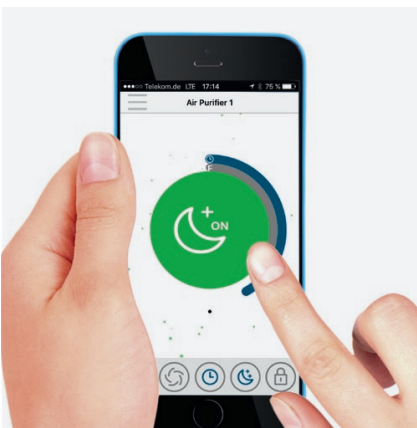

Aplikacja wifi

Umożliwia zdalną kontrolę urządzenia. Aplikacja dostępna w Google Play i Apple App Store.